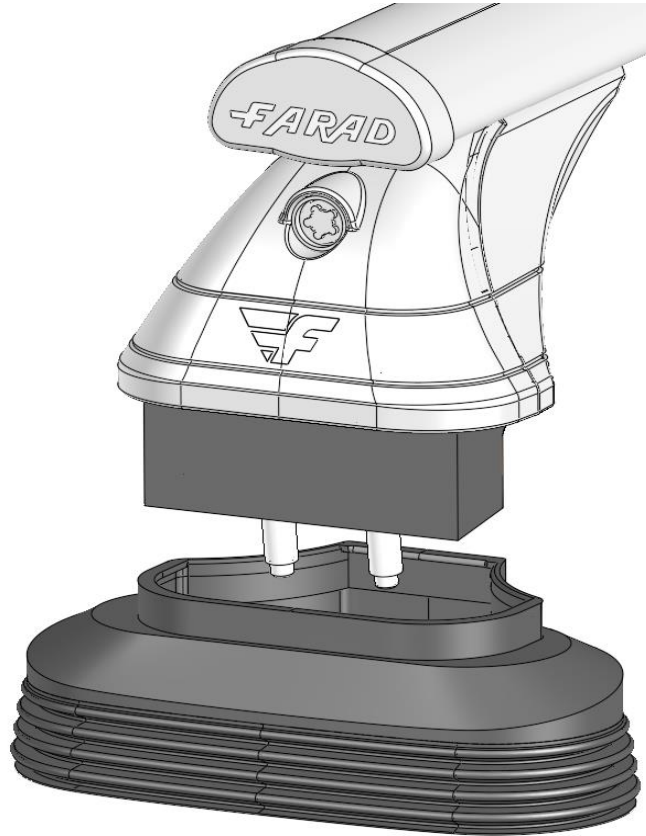

FARAD[®] BARS

made in italy

Evolution Srl unipersonale, Via A. De Gasperi 26, 12040 Sanfrè (CN) Italy

www.faradworld.com

+39 0172 58575

KIT PR3

- | | | | | | | |
|---|---|---------------|-------|---|--|----------------------|
| A |  | COD. 91141/19 | Nr. 4 | G |  | Nr. 4 |
| B |  | COD. 90341/37 | Nr. 4 | H |  | Nr. 4 |
| C |  | TCEI 8 x 30 | Nr. 4 | I |  | Nr. 4 |
| D |  | Ø6 | Nr. 8 | L |  | TE 6 x 50
Nr. 4 |
| E |  | Ø8 | Nr. 8 | M |  | 20 mm
Nr. 8 |
| F |  | | Nr. 4 | N |  | TCEI 6 x 30
Nr. 8 |