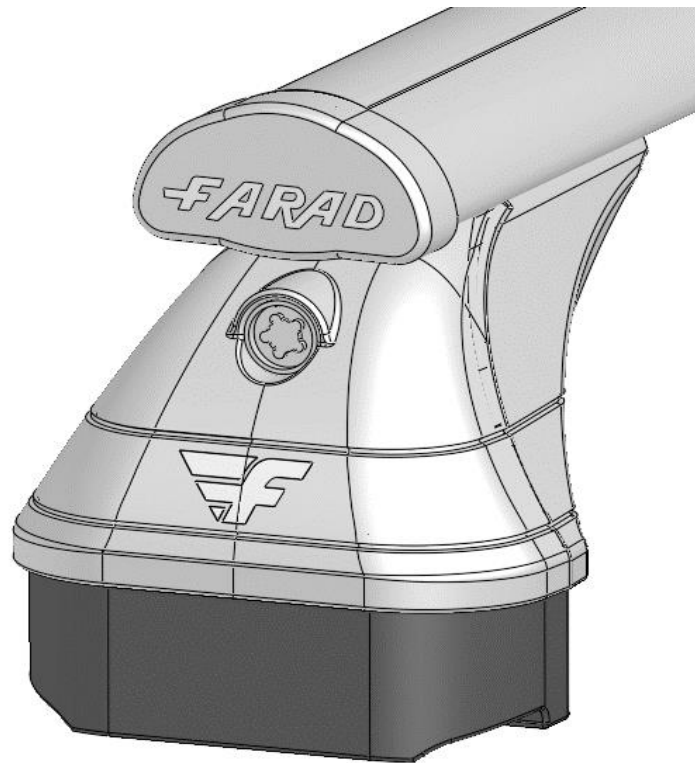

FARAD[®] BARS

made in italy

Evolution Srl unipersonale, Via A. De Gasperi 26, 12040 Sanfrè (CN) Italy

www.faradworld.com

+39 0172 58575

KIT PR 20

- | | | | | | | | |
|--|-----------|---|-------|---|----|---|-------|
| A  | PR20 | → | Nr. 4 | F  | M8 | → | Nr. 4 |
| B  | | → | Nr. 4 | I  | M8 | → | Nr. 4 |
| C  | M8 | → | Nr. 4 | L  | + | → | Nr. 2 |
| D  | Ø8 | → | Nr. 8 | M  | - | → | Nr. 2 |
| E  | TCEI 8x30 | → | Nr. 4 | | | | |