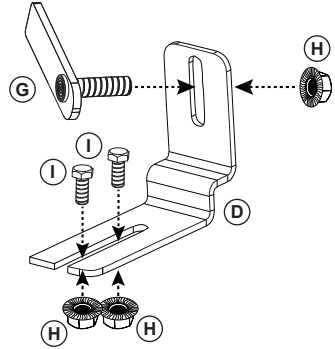

M104

RENAULT TRAFIC 2014- / OPEL VIVARO 2014- NISSAN PRIMSTAR 2014-

MONTAJ SETİ / INSTALLATION SET

 G41	 G42	 G43	 G44	 G45
A SOL ÖN BRAKET FRONT LEFT BRACKET (FL)	B SAĞ ÖN BRAKET FRONT RIGHT BRACKET (FR)	C SOL ORTA BRAKET MIDDLE LEFT BRACKET (ML)	D SAĞ ORTA BRAKET MIDDLE REAR BRACKET (MR)	E SOL ARKA BRAKET LEFT REAR BRACKET (RL)
 G46	 G	 H	 I	
F SAĞ ARKA BRAKET RIGHT REAR BRACKET (RR)	G M8 (x 6)	H M8 (x 18)	I M8 x 20 (x 12)	

REQUIRED TOOLS

45 MINUTE

M5225936_Rev02
10.05.2023

**FL
G41**

M8

Max. 25,07 Nm - Min. 20,41 Nm
Max. 221,8 in-lb - Min. 180,6 in-lb
Max. 18,4 ft-lb - Min. 15,05 ft-lb

**MR
G44**

M8

Max. 25,07 Nm - Min. 20,41 Nm
Max. 221,8 in-lb - Min. 180,6 in-lb
Max. 18,4 ft-lb - Min. 15,05 ft-lb

**RL
G45**

M8

Max. 25,07 Nm - Min. 20,41 Nm
Max. 221,8 in-lb - Min. 180,6 in-lb
Max. 18,4 ft-lb - Min. 15,05 ft-lb

M8

Max. 25,07 Nm - Min. 20,41 Nm
Max. 221,8 in-lb - Min. 180,6 in-lb
Max. 18,4 ft-lb - Min. 15,05 ft-lb