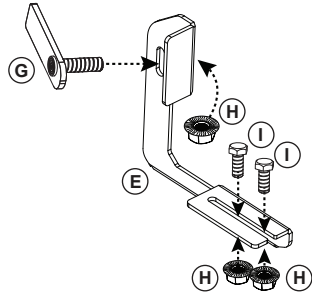

REQUIRED TOOLS

45 MINUTE

M5225936_Rev02
10.05.2023

**FL
G41**

M8

Max. 25,07 Nm - Min. 20,41 Nm
Max. 221,8 in-lb - Min. 180,6 in-lb
Max. 18,4 ft-lb - Min. 15,05 ft-lb

**MR
G44**

M8

Max. 25,07 Nm - Min. 20,41 Nm
Max. 221,8 in-lb - Min. 180,6 in-lb
Max. 18,4 ft-lb - Min. 15,05 ft-lb

**RL
G45**

M8

Max. 25,07 Nm - Min. 20,41 Nm
Max. 221,8 in-lb - Min. 180,6 in-lb
Max. 18,4 ft-lb - Min. 15,05 ft-lb