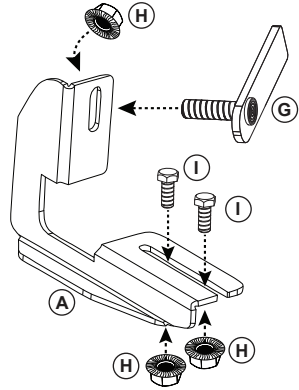

REQUIRED TOOLS

45 MINUTE

M5225936_Rev02
10.05.2023

**FL
G41**

M8

Max. 25,07 Nm - Min. 20,41 Nm
Max. 221,8 in-lb - Min. 180,6 in-lb
Max. 18,4 ft-lb - Min. 15,05 ft-lb

**MR
G44**

M8

Max. 25,07 Nm - Min. 20,41 Nm
Max. 221,8 in-lb - Min. 180,6 in-lb
Max. 18,4 ft-lb - Min. 15,05 ft-lb

**RL
G45**

M8

Max. 25,07 Nm - Min. 20,41 Nm
Max. 221,8 in-lb - Min. 180,6 in-lb
Max. 18,4 ft-lb - Min. 15,05 ft-lb