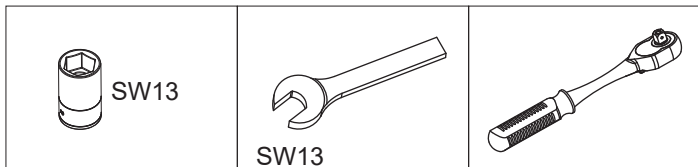

TOYOTA HILUX 2015-

MONTAJ SETİ / INSTALLATION SET

 L69	 L70	 L71	 L72
A SOL ÖN BRAKET LEFT FRONT BRACKET	B SAĞ ÖN BRAKET RIGHT FRONT BRACKET	C SOL ORTA BRAKET LEFT MIDDLE BRACKET	D SAĞ ORTA BRAKET RIGHT MIDDLE BRACKET
 L73	 L74	 G M8 x 20 (x2)	 H M8 x 20 (x12)
E SOL ARKA BRAKET LEFT REAR BRACKET	F SAĞ ARKA BRAKET RIGHT REAR BRACKET	I M8 (x 2)	J M8 (x 14)

REQUIRED TOOLS

45 MINUTE

M7025971-C

FL

ML

RL

15 Nm
132.7 in-lbf
11.0 ft-lbf