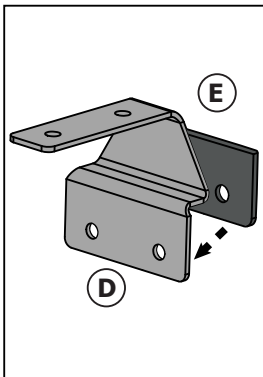

**45 MINUTE**

M9696919_Rev06
05.07.2023

A 2 x		B 2 x		C 2 x	
D 4 x		E 4 x		F 8 x	 M8 x 12 mm
G 8 x	 M8	H 2 x	 R	I 2 x	 L
J 8 x	 M8	K 8 x	 M8 x 20 mm	L 8 x	 M8

REQUIRED TOOLS

 13 mm	 13 mm	 Ø 8,5 mm Matkap Drill	 Maskeleme Bandı Masking Tape	 Metre Meter
-----------	-----------	---------------------------------	-------------------------------------	--------------------