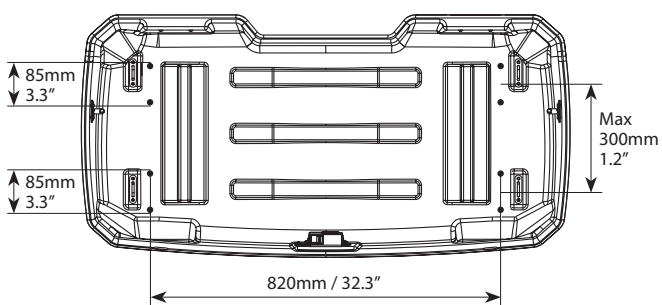

**DIMENSIONI ESTERNE / EXTERNAL DIMENSIONS**

**DIMENSIONI INTERNE / INTERNAL DIMENSIONS**

**SOLO PER ALCOR 3  
 ONLY FOR ALCOR 3**

Mizar	Art.000078000000
<b>Peso prodotto</b> Product weight	10kg/22lb
<b>Materiale</b> Material	Abs
<b>Portata massima</b> Max load	max 30kg / 66lb
<b>Serratura antifurto</b> Anti-theft lock	✓

Mod.	Mizar
Art.N°	000078000000
L x W x H	L x W x H : 115X62X54 cm / 45.2x24.4x21.2"
	11,5 Kg / 25.3lb
L x W x H	L x W x H : 120x80x239 cm / 47.2x31.5x94"
	67 Kg / 147.7lb
	P.z : 4
Ean-13	8 003168 042242