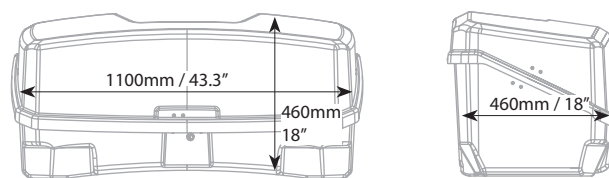

# MIZAIR

**SOLO PER ALCOR 3  
ONLY FOR ALCOR 3**

Baule posteriore per portabici da gancio traino. Rapido da montare e dotato di doppio sistema antifurto per baule e carico trasportato. Compatibile esclusivamente con portabici da gancio traino Menabo ALCOR 3.

Rear cargo box for towbar bike carriers. Equipped with double anti-theft system for trunk and carried load. Quick and easy fixing. Compatible only with Menabo ALCOR 3 towbar bike rack.

Art.000078000000

**DIMENSIONI ESTERNE / EXTERNAL DIMENSIONS**

**DIMENSIONI INTERNE / INTERNAL DIMENSIONS**

**SOLO PER ALCOR 3  
 ONLY FOR ALCOR 3**

Mizar	Art.000078000000
<b>Peso prodotto</b> Product weight	10kg/22lb
<b>Materiale</b> Material	Abs
<b>Portata massima</b> Max load	max 30kg / 66lb
<b>Serratura antifurto</b> Anti-theft lock	✓

Mod.	Mizar
Art.N°	000078000000
L x W x H	L x W x H : 115X62X54 cm / 45.2x24.4x21.2"
	11,5 Kg / 25.3lb
L x W x H	L x W x H : 120x80x239 cm / 47.2x31.5x94"
	67 Kg / 147.7lb
	P.z : 4
Ean-13	8 003168 042242