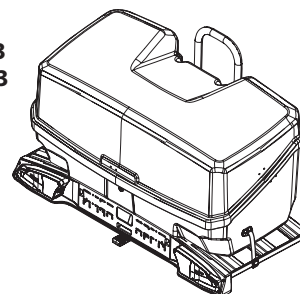

# MIZAIR

**SOLO PER ALCOR 3  
ONLY FOR ALCOR 3**

Baule posteriore per portabici da gancio traino. Rapido da montare e dotato di doppio sistema antifurto per baule e carico trasportato. Compatibile esclusivamente con portabici da gancio traino Menabo ALCOR 3.

Rear cargo box for towbar bike carriers. Equipped with double anti-theft system for trunk and carried load. Quick and easy fixing. Compatible only with Menabo ALCOR 3 towbar bike rack.

Art.000078000000

**DIMENSIONI ESTERNE / EXTERNAL DIMENSIONS**

**DIMENSIONI INTERNE / INTERNAL DIMENSIONS**

**SOLO PER ALCOR 3  
 ONLY FOR ALCOR 3**

Mizar	Art.000078000000
<b>Peso prodotto</b> Product weight	10kg/22lb
<b>Materiale</b> Material	Abs
<b>Portata massima</b> Max load	max 30kg / 66lb
<b>Serratura antifurto</b> Anti-theft lock	✓